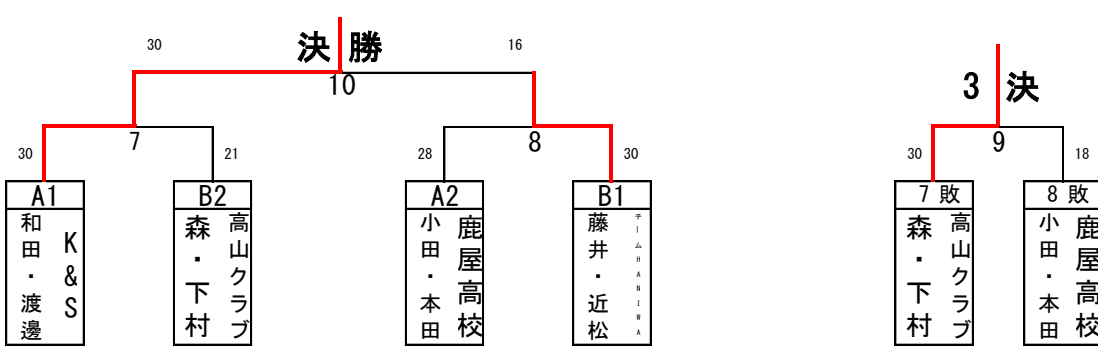

9 10
E

30 8

単人工業高校 20 田崎羽球同好会
鮫島 るな 30 9 平國 美結
原口 優莉 本村 望綺

男子B級

男子C級

男子初級

女子A級

女子B級