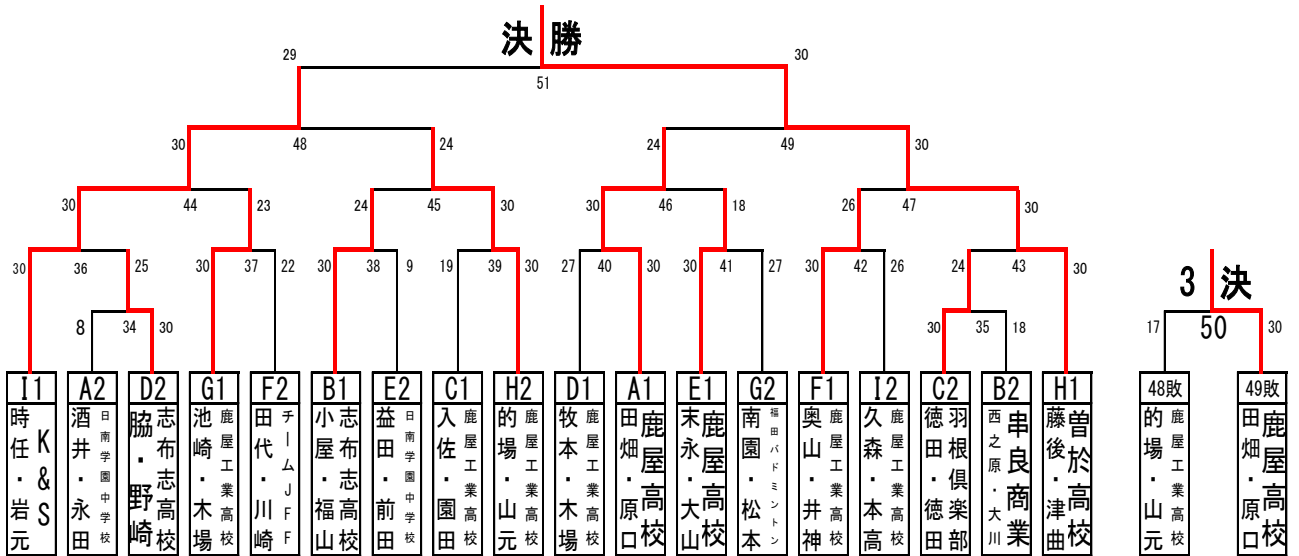

9 10
E

30 8

単人工業高校 20 田崎羽球同好会
鮫島 るな 30 9 平國 美結
原口 優莉 本村 望綺

男子B級

男子C級

男子初級

女子A級

女子B級