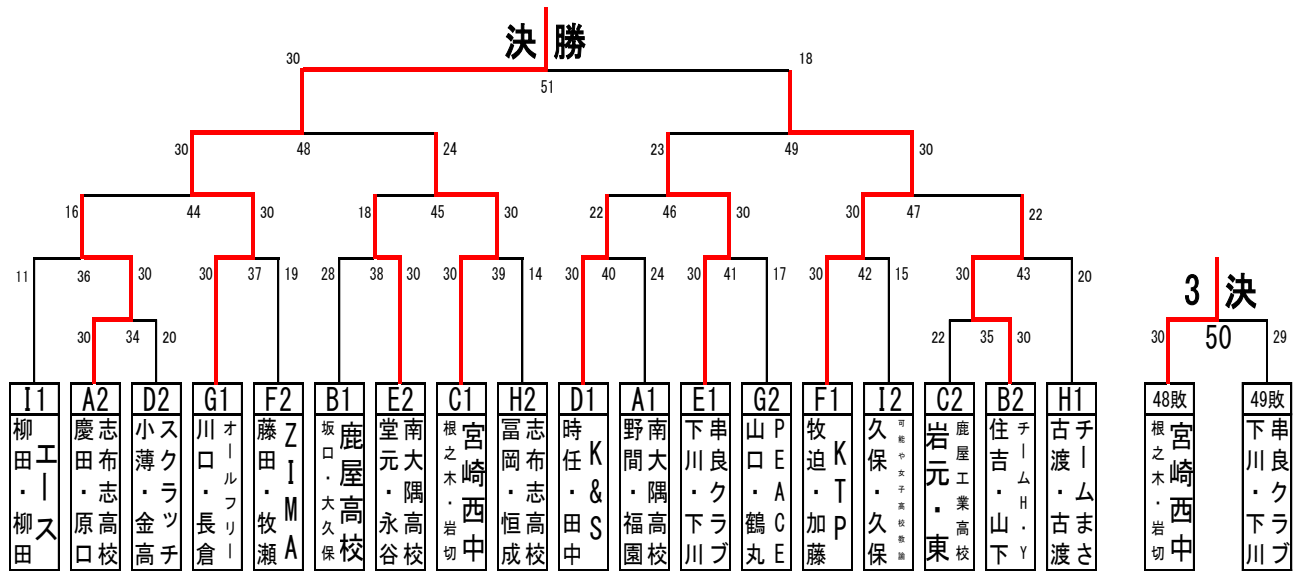

9 10
E

30 8

単人工業高校 20 田崎羽球同好会
鮫島 るな 30 9 平國 美結
原口 優莉 本村 望綺

男子B級

男子C級

男子初級

女子A級

女子B級