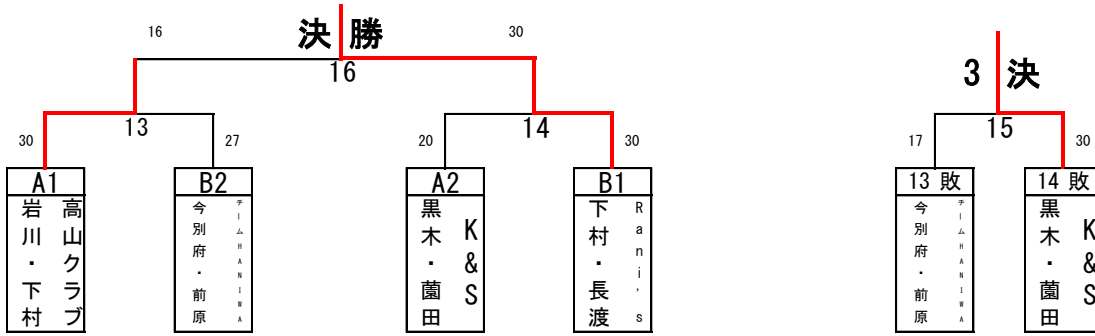

9 10
E

30 8

単人工業高校 20 田崎羽球同好会
鮫島 るな 30 9 平國 美結
原口 優莉 本村 望綺

男子B級

男子C級

男子初級

女子A級

女子B級