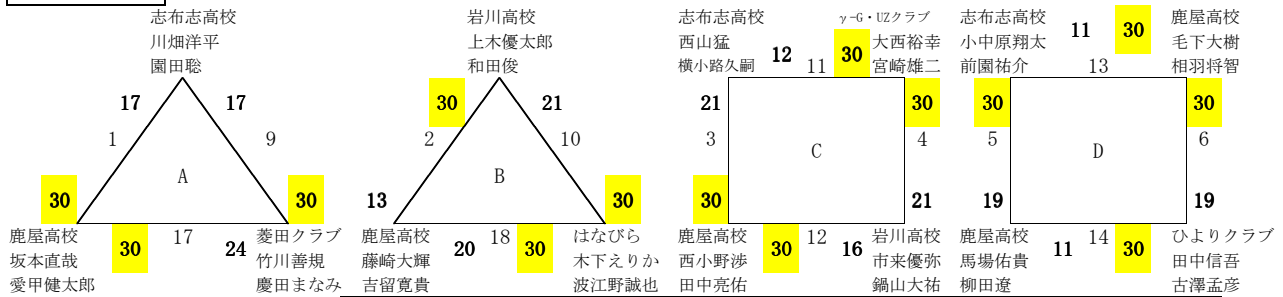

男子A級	グッドウェーブ 長井祐一郎 森田徹也	田崎クラブ 平山祐一 前原清一	ひよりクラブ 岸本隆宏 松尾隆史	アサヒ 溝端秀貴 松本祐一	アサヒ 馬場崇 山口研二	モアスポーツ鹿児島 厚石健太 有村成司	勝敗数	得失点	順位
グッドウェーブ 長井祐一郎 森田徹也		23 30 ⑮	30 19 ①	30 16 ⑪	30 20 ⑤	26 30 ⑧	3 - 2	24	3
田崎クラブ 平山祐一 前原清一	30 23 ⑮		27 30 ④	30 17 ⑨	30 12 ⑫	30 22 ②	4 - 1	43	1
ひよりクラブ 岸本隆宏 松尾隆史	19 30 ①	30 27 ④		30 26 ⑬	30 24 ⑦	14 30 ⑩	3 - 2	-14	4
アサヒ 溝端秀貴 松本祐一	16 30 ⑪	17 30 ⑨	26 30 ⑬		30 26 ③	18 30 ⑥	1 - 4	-39	5
アサヒ 馬場崇 山口研二	20 30 ⑤	12 30 ⑫	24 30 ⑦	26 30 ③		6 30 ⑭	0 - 5	-62	6
モアスポーツ鹿児島 厚石健太 有村成司	30 26 ⑧	22 30 ②	30 14 ⑩	30 18 ⑥	30 6 ⑭		4 - 1	48	2
合計							15 = 15	0	得失点 合計0

男子B級