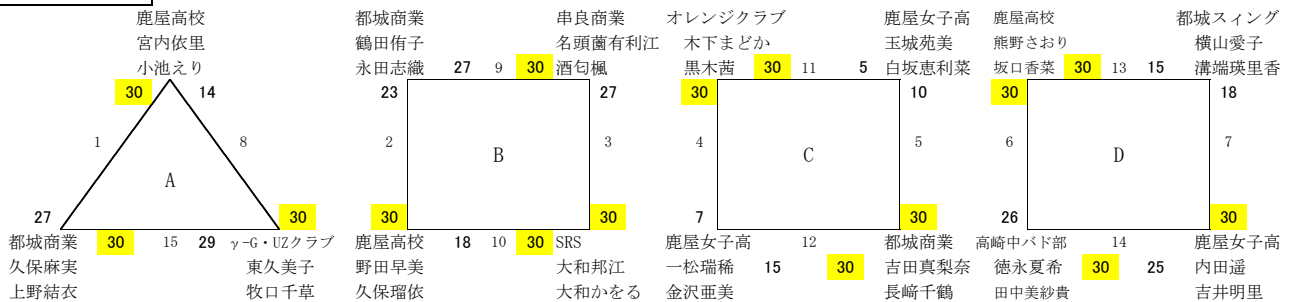

男子初心者級	末吉高校 平田健太郎 千代森聡史	高崎中バド部 田中蒼也 野島玄	Team Family 沢津成樹 福重孝志	西原クラブ 広瀬英三 広瀬芳子	根占中 牧口真大 長谷祐矢	山猿 東丸政治 東丸円香	勝敗数	得失点	順位
末吉高校 平田健太郎 千代森聡史		24 30 ⑮	30 24 ①	30 11 ⑪	10 30 ⑤	20 30 ⑧	2 - 3	-11	4
高崎中バド部 田中蒼也 野島玄	30 24 ⑮		30 9 ④	30 23 ⑨	30 24 ⑫	30 17 ②	5 - 0	53	1
Team Family 沢津成樹 福重孝志	24 30 ①	9 30 ④		29 30 ⑬	16 30 ⑦	17 30 ⑩	0 - 5	-55	6
西原クラブ 広瀬英三 広瀬芳子	11 30 ⑪	23 30 ⑨	30 29 ⑬		28 30 ③	30 25 ⑥	2 - 3	-22	5
根占中 牧口真大 長谷祐矢	30 10 ⑤	24 30 ⑫	30 16 ⑦	30 28 ③		30 23 ⑭	4 - 1	37	2
山猿 東丸政治 東丸円香	30 20 ⑧	17 30 ②	30 17 ⑩	25 30 ⑥	23 30 ⑭		2 - 3	-2	3
合計							15 = 15	0	得失点合計0を確認

女子A級	鹿屋女子高 浜田歩乃果 中川唯	高山シャトル 中水流和子 柳田郷子	シャトルjun 濱田つぎみ 久保下朋子	末吉高校 今別府結花 中原智美	ひよりクラブ・ウィンズ 岸本由香 濱崎智子	勝敗数	得失点	順位
鹿屋女子高 浜田歩乃果 中川唯		30 11 ⑨	30 14 ①	30 18 ⑥	30 17 ④	4 - 0	60	1
高山シャトル 中水流和子 柳田郷子	11 30 ⑨		30 22 ⑤	19 30 ⑧	22 30 ②	1 - 4	-30	4
シャトルjun 濱田つぎみ 久保下朋子	14 30 ①	22 30 ⑤		24 30 ③	29 30 ⑦	0 - 4	-31	5
末吉高校 今別府結花 中原智美	18 30 ⑥	30 19 ⑧	30 24 ③		29 30 ⑩	2 - 2	4	3
ひよりクラブ・ウィンズ 岸本由香 濱崎智子	17 30 ④	30 22 ②	30 29 ⑦	30 29 ⑩		3 - 1	-3	2
合計						10 = 11	0	得失点合計0を確認

女子B級