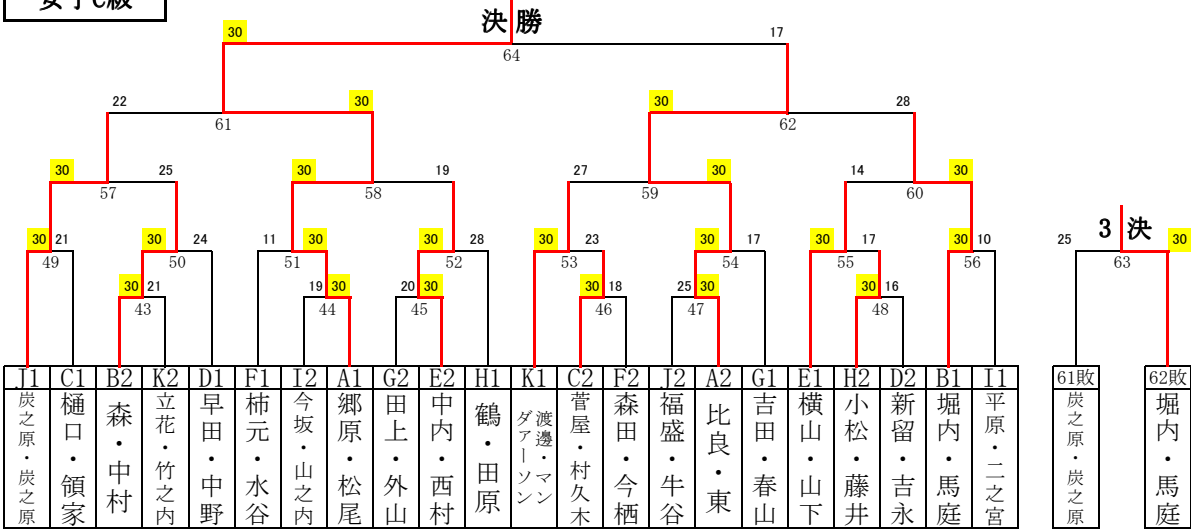

**女子初心者級**

ピンクシャトル 岩元文子 山口京子 30 13 30 1 15 伊崎田中 野崎愛理 山口桃奈	羽Lunクラブ 内田小百合 佐多智美 30 30 2 26 チョココ 別府加江美 山下弥春	高崎中バド部 上原瑠寧 庭田さりな 30 13 15 30 3 21 伊崎田中 鶴園なつみ 谷悠希	末吉Jr. バドミントン 内田千菜 内田理菜 30 14 30 4 鹿屋高校 湯ノ谷ちひろ 重田あかね	チーム篤HIME 濱田知津子 志摩五月 30 17 30 5 21 末吉高校 新原美鈴 寺菌沙耶	伊崎田中 野崎あかね 川ノ上由菜 30 30 6 11 高崎中バド部 守部聡美 木下絵里加	伊崎田中 宮谷佳寿子 迫口瑞希 30 29 19 30 7 27 鹿屋高校 前和田理沙 西佐和子	高崎中バド部 相良菜々子 内村美菜 30 20 22 30 8 財部南中 中原聡子 中野風沙
高崎中バド部 下野優伽 上田真樹 11 9 30 志布志高校 北村雅美 山下未貴	末吉高校 安楽亜莉沙 福元香織 30 30 10 12 チーム篤HIME 中島りか 高原見佳	志布志高校 宮地菜緒 野間絢華 30 23 11 30 11 16 鹿屋高校 見寄育美 柳田咲	高崎中バド部 永田涼花 吉戒紗彩果 23 12 30 伊崎田中 留中真鼓 堂園桃子				

**男子B級**

**男子C級**

**女子B級**

女子C級

女子初心者級