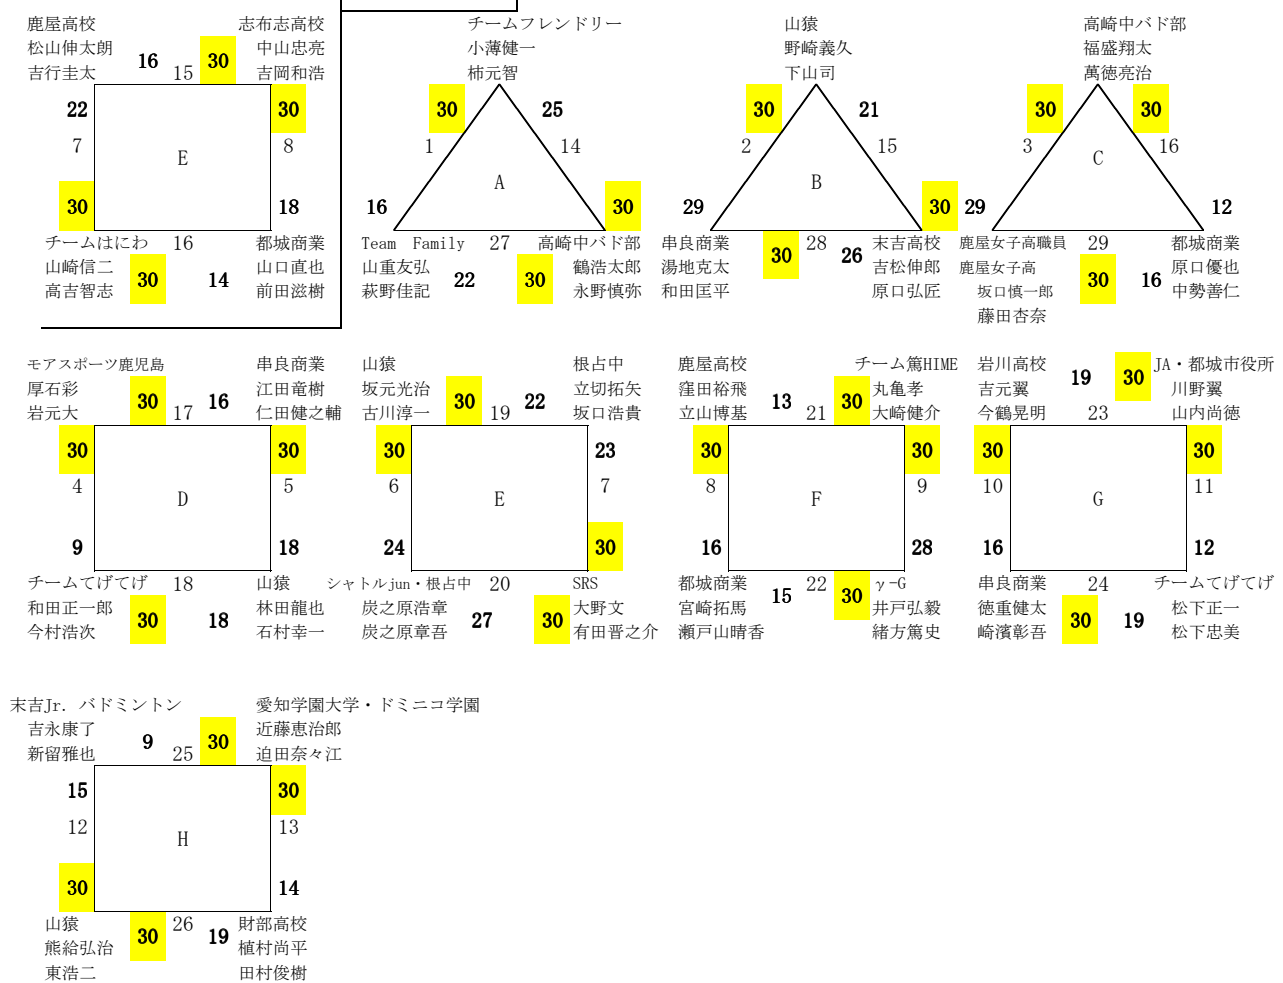

男子A級	グッドウェーブ 長井祐一郎 森田徹也	田崎クラブ 平山祐一 前原清一	ひよりクラブ 岸本隆宏 松尾隆史	アサヒ 溝端秀貴 松本祐一	アサヒ 馬場崇 山口研二	モアスポーツ鹿児島 厚石健太 有村成司	勝敗数	得失点	順位
グッドウェーブ 長井祐一郎 森田徹也		23 30 ⑮	30 19 ①	30 16 ⑪	30 20 ⑤	26 30 ⑧	3 - 2	24	3
田崎クラブ 平山祐一 前原清一	30 23 ⑮		27 30 ④	30 17 ⑨	30 12 ⑫	30 22 ②	4 - 1	43	1
ひよりクラブ 岸本隆宏 松尾隆史	19 30 ①	30 27 ④		30 26 ⑬	30 24 ⑦	14 30 ⑩	3 - 2	-14	4
アサヒ 溝端秀貴 松本祐一	16 30 ⑪	17 30 ⑨	26 30 ⑬		30 26 ③	18 30 ⑥	1 - 4	-39	5
アサヒ 馬場崇 山口研二	20 30 ⑤	12 30 ⑫	24 30 ⑦	26 30 ③		6 30 ⑭	0 - 5	-62	6
モアスポーツ鹿児島 厚石健太 有村成司	30 26 ⑧	22 30 ②	30 14 ⑩	30 18 ⑥	30 6 ⑭		4 - 1	48	2
合計							15 = 15	0	得失点 合計0

男子B級

男子C級