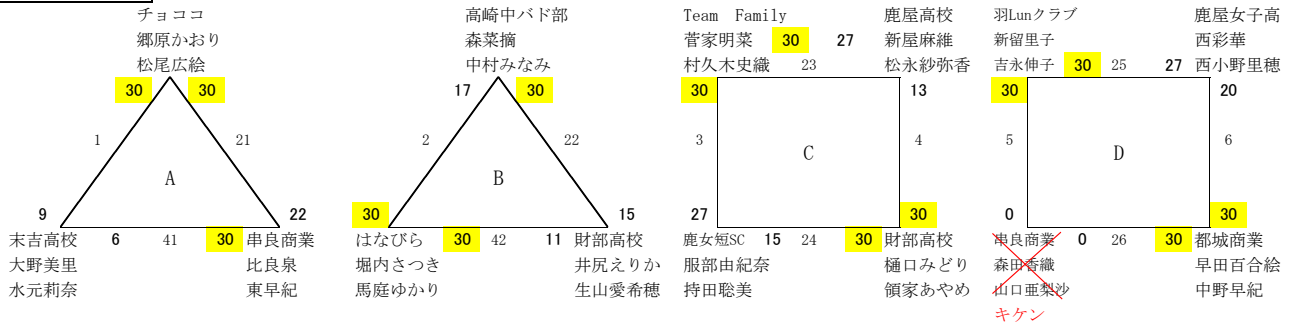

男子初心者級	末吉高校 平田健太郎 千代森聡史	高崎中バド部 田中蒼也 野島玄	Team Family 沢津成樹 福重孝志	西原クラブ 広瀬英三 広瀬芳子	根占中 牧口真大 長谷祐矢	山猿 東丸政治 東丸円香	勝敗数	得失点	順位
末吉高校 平田健太郎 千代森聡史		24 30 ⑮	30 24 ①	30 11 ⑪	10 30 ⑤	20 30 ⑧	2 - 3	-11	4
高崎中バド部 田中蒼也 野島玄	30 24 ⑮		30 9 ④	30 23 ⑨	30 24 ⑫	30 17 ②	5 - 0	53	1
Team Family 沢津成樹 福重孝志	24 30 ①	9 30 ④		29 30 ⑬	16 30 ⑦	17 30 ⑩	0 - 5	-55	6
西原クラブ 広瀬英三 広瀬芳子	11 30 ⑪	23 30 ⑨	30 29 ⑬		28 30 ③	30 25 ⑥	2 - 3	-22	5
根占中 牧口真大 長谷祐矢	30 10 ⑤	24 30 ⑫	30 16 ⑦	30 28 ③		30 23 ⑭	4 - 1	37	2
山猿 東丸政治 東丸円香	30 20 ⑧	17 30 ②	30 17 ⑩	25 30 ⑥	23 30 ⑭		2 - 3	-2	3
合計							15 = 15	0	得失点合計0を確認

女子A級	鹿屋女子高 浜田歩乃果 中川唯	高山シャトル 中水流和子 柳田郷子	シャトルjun 濱田つぎみ 久保下朋子	末吉高校 今別府結花 中原智美	ひよりクラブ・ウィンズ 岸本由香 濱崎智子	勝敗数	得失点	順位
鹿屋女子高 浜田歩乃果 中川唯		30 11 ⑨	30 14 ①	30 18 ⑥	30 17 ④	4 - 0	60	1
高山シャトル 中水流和子 柳田郷子	11 30 ⑨		30 22 ⑤	19 30 ⑧	22 30 ②	1 - 4	-30	4
シャトルjun 濱田つぎみ 久保下朋子	14 30 ①	22 30 ⑤		24 30 ③	29 30 ⑦	0 - 4	-31	5
末吉高校 今別府結花 中原智美	18 30 ⑥	30 19 ⑧	30 24 ③		29 30 ⑩	2 - 2	4	3
ひよりクラブ・ウィンズ 岸本由香 濱崎智子	17 30 ④	30 22 ②	30 29 ⑦	30 29 ⑩		3 - 1	-3	2
合計						10 = 11	0	得失点合計0を確認

女子B級

女子C級