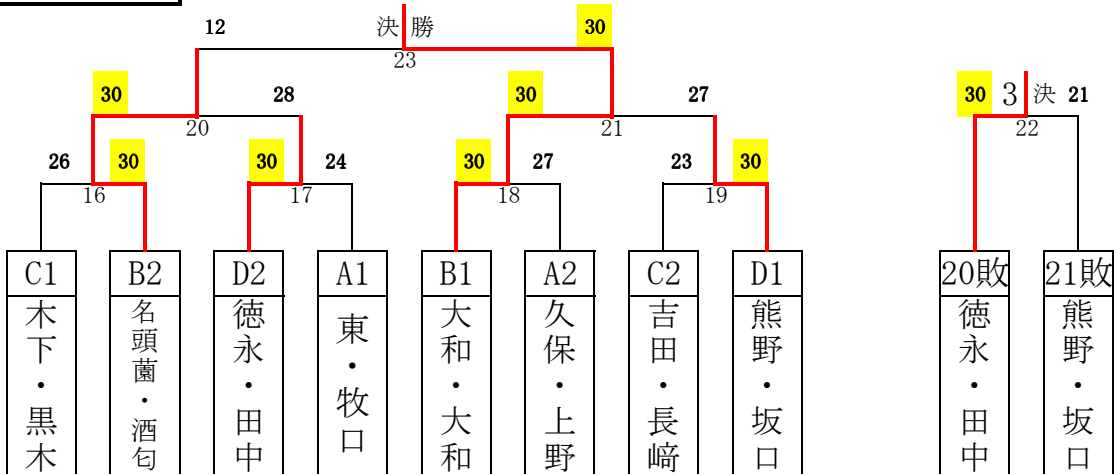

**女子初心者級**

ピンクシャトル 岩元文子 山口京子 30 13 30 1 15 伊崎田中 野崎愛理 山口桃奈	羽Lunクラブ 内田小百合 佐多智美 30 30 2 26 チョココ 別府加江美 山下弥春	高崎中バド部 上原瑠寧 庭田さりな 30 13 15 30 3 21 伊崎田中 鶴園なつみ 谷悠希	末吉Jr. バドミントン 内田千菜 内田理菜 30 14 30 4 鹿屋高校 湯ノ谷ちひろ 重田あかね	チーム篤HIME 濱田知津子 志摩五月 30 17 30 5 21 末吉高校 新原美鈴 寺菌沙耶	伊崎田中 野崎あかね 川ノ上由菜 30 30 6 11 高崎中バド部 守部聡美 木下絵里加	伊崎田中 宮谷佳寿子 迫口瑞希 30 29 19 30 7 27 鹿屋高校 前和田理沙 西佐和子	高崎中バド部 相良菜々子 内村美菜 30 20 22 30 8 財部南中 中原聡子 中野風沙
高崎中バド部 下野優伽 上田真樹 11 9 30 志布志高校 北村雅美 山下未貴	末吉高校 安楽亜莉沙 福元香織 30 30 10 12 チーム篤HIME 中島りか 高原見佳	志布志高校 宮地菜緒 野間絢華 30 23 11 30 11 16 鹿屋高校 見寄育美 柳田咲	高崎中バド部 永田涼花 吉戒紗彩果 23 12 30 伊崎田中 留中真鼓 堂園桃子				

**男子B級**

**男子C級**

**女子B級**

女子C級

女子初心者級